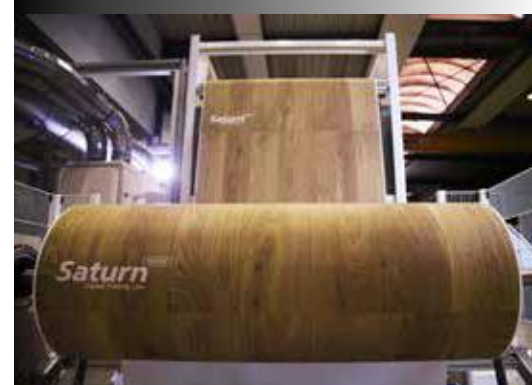

- Ricoh MH5421MF

Druckfarben-System

- wasserbasierte Dekortinten
- Standard 4 Farben CMYK
- zusätzliche Farben möglich

RICOH

Hymmen

Double Belt Presses

Multi Opening Presses

Laminating Lines