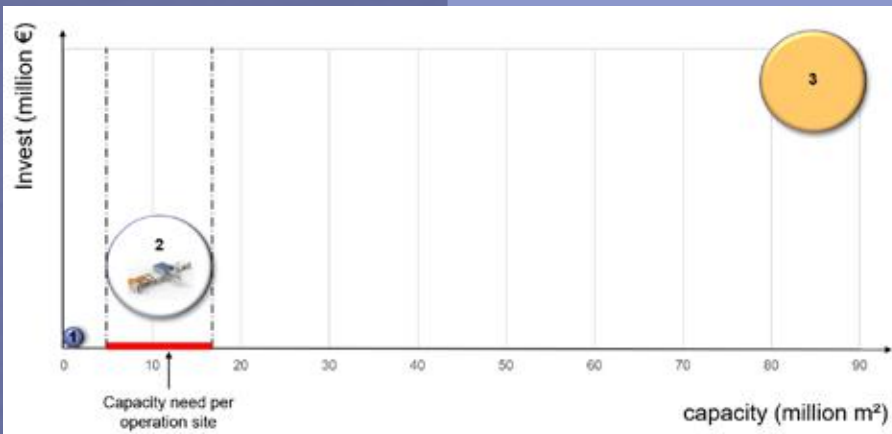

Technologie

SATURN ist eine industrielle Digitaldrucklinie mit wasserbasierten Tinten, die in die bestehenden Produktionsprozesse der Kunden integriert werden kann. Sie ist eine Standardmaschine, die Hightech-Komponenten zu einem finanzierbaren Preis bietet. SATURN garantiert effiziente, dezentralisierte Produktion auf dem gewünschten Qualitätsniveau. Sie ist ein Durchbruch in der Produktion von digital bedrucktem Dekorpapier.

SATURN wurde dafür konzipiert, den Druckprozess näher ans Ende der Wertschöpfungskette zu rücken. Anders als viele andere Anwendungen ist SATURN auf die tatsächlichen Bedürfnisse der Produktionsstätte ausgerichtet. Mit der benötigten Kapazität erschließt die Anlage alle Vorteile des Digitaldrucks. Niedrigerer Energieverbrauch, einfachere Papiertrocknung und höhere Zuverlässigkeit aufgrund reduzierter Komplexität sind die positiven Nebeneffekte.